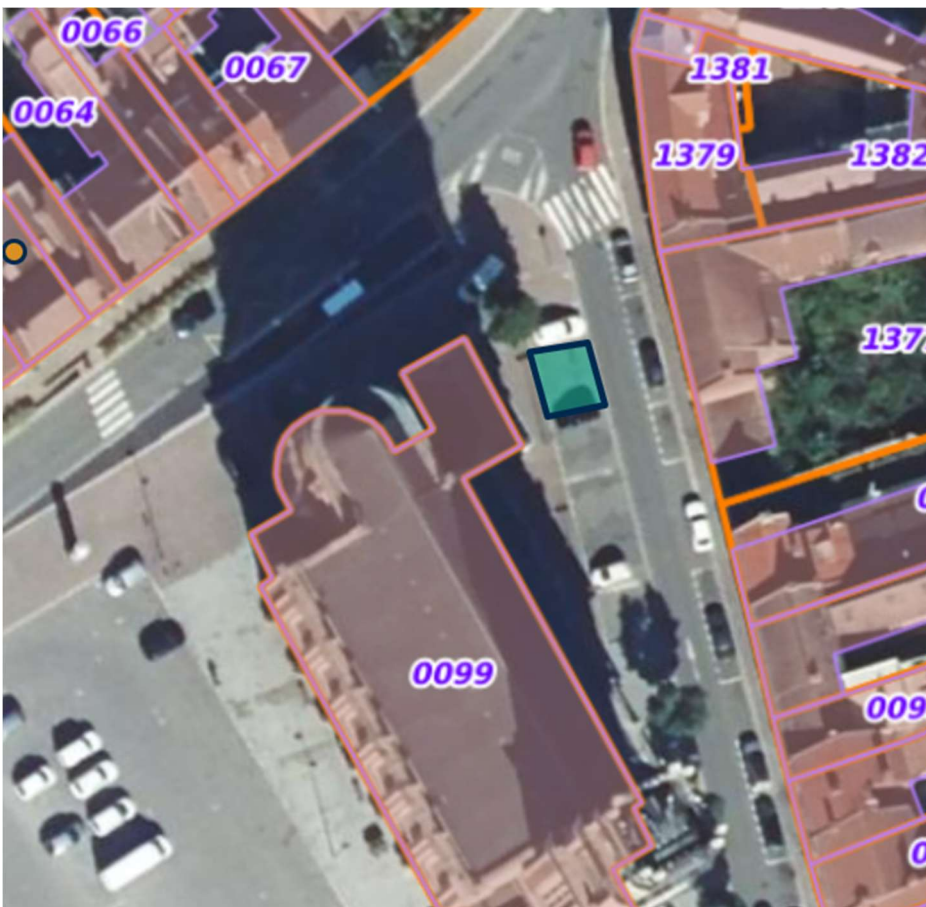

## Annexe 1 – Descriptif des emplacements – Commune de Harnes

### Rappel :

3 stations de typologie D – 2 places de stationnement gratuites dédiées à la recharge pour véhicules électriques

1 station de typologie A – 4 places de stationnement gratuites dédiées à la recharge pour véhicules électriques

### Emplacement : CALL55D :

Adresse : Grand Place

Parcelle : Domaine public

Surface : env. 40 m<sup>2</sup>

Emplacement : CALL56D :

Adresse : Rue des fusillés

Parcelle : 000 / AB / 1266

Surface : env. 40 m<sup>2</sup>

Emplacement : CALL57D :

Adresse : Avenue Barbusse

Parcelle : 000 / AN / 0383

Surface : env. 30 m<sup>2</sup>

Emplacement : CALL58A :

Adresse : Avenue des Saules

Parcelle : 000 / AB / 0830

Surface : env. 70 m<sup>2</sup>