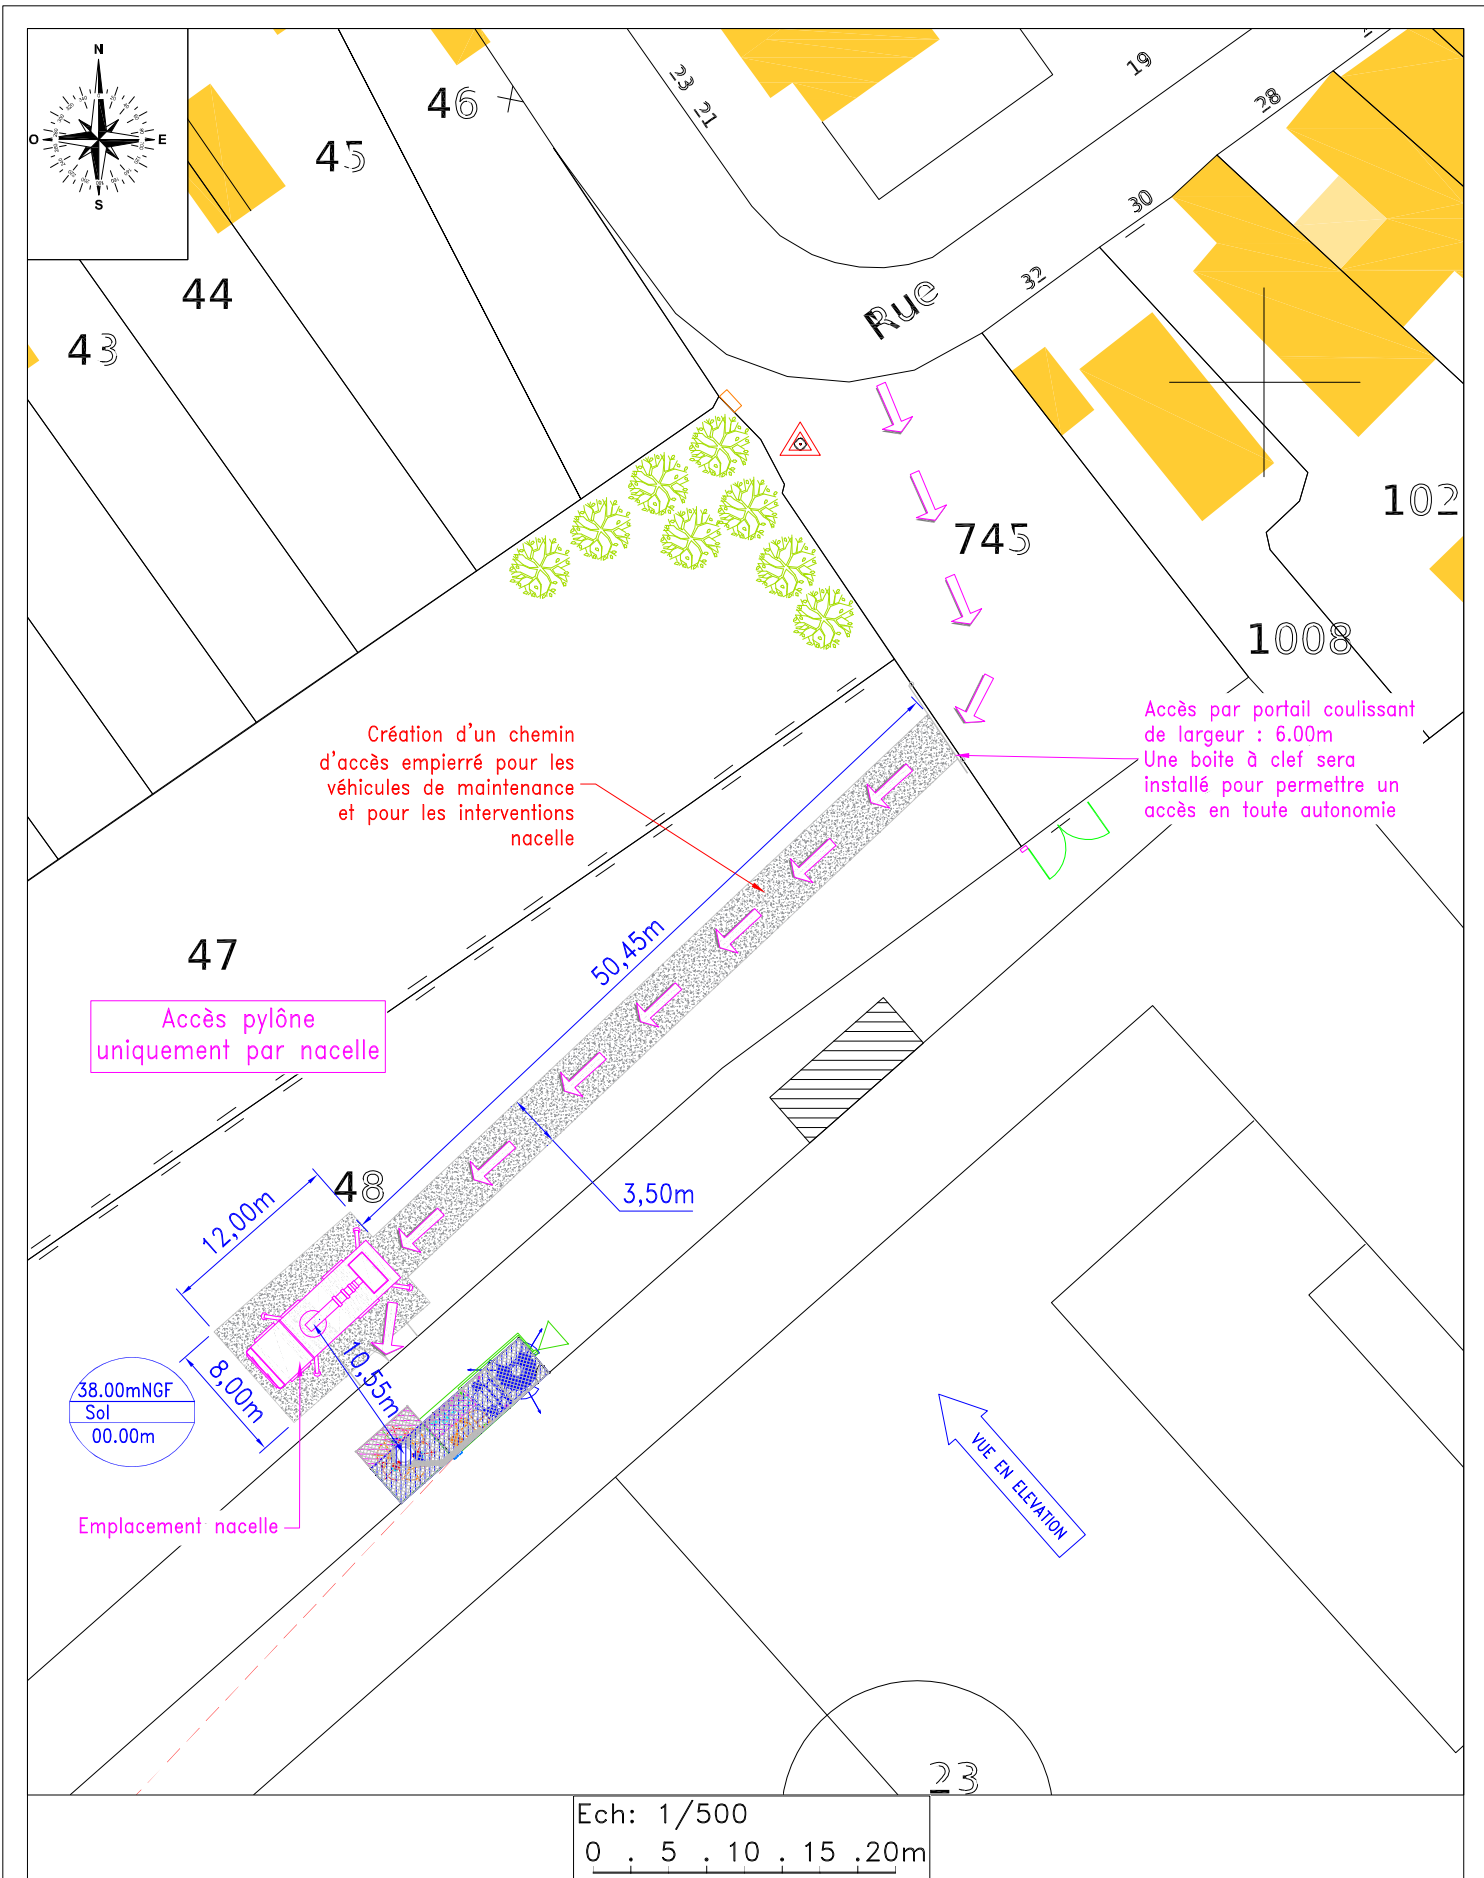

Ech: 1/500
 0 ; 5 ; 10 ; 15 ; 20m

TOTEM	PLAN DE SECURITE – ACCES TRAVAUX			E	
	HARNES SAINT PIERRE			D	
	Complexe sportif BEER, Rue de Stalingrad; 62440 HARNES			C	
	Etat du Dossier :	Code Site Totem	Echelle :	B	02/09/24: MAJ Accès
	APD	FRA06200266	1/500	A	01/06/23: Création
				Ind	Date: Observations

	PLAN DE SECURITE – ACCES MAINTENANCE		E	
	HARNES SAINT PIERRE		D	
	Complexe sportif BEER, Rue de Stalingrad; 62440 HARNES		C	
	Etat du Dossier :	Code Site Totem	B	02/09/24: MAJ Accès
	APD	FRA06200266	A	01/06/23: Création
			Ind	Date: Observations